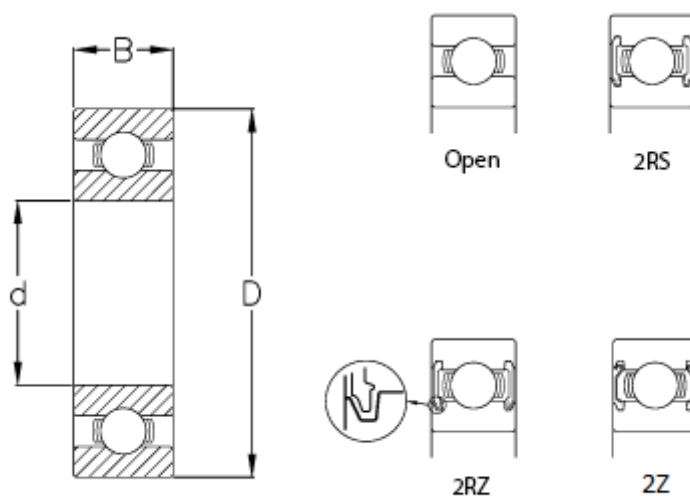

Varenummer: 57960100800702
Beskrivelse: CeramicSpeed hybridleje Insulate åbent
608-CSB.C3

Mål

B	= 7
C (KN)	= 3.45
C0	= 1.37
d	= 8
D	= 22
Kugleklasse	= 3
Max omdr.	= 53000
Type	= 608